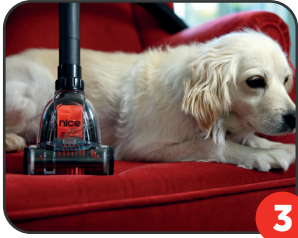

AROMA FRESH PARFÜM

4 Çeşit Anti alerjik kokusu ile evinizi süpürürken aynı zamanda mis gibi koku verebilirsiniz.

9m ÇALIŞMA ALANI

9 metrelik çalışma alanı ile size kolay bir temizlik sunar.

Çift Yönlü Başlık

Günlük hem halı, hem sert zeminlerde kullanabilirsiniz.

Büyük Turbo Başlığı

Halılarınızı Döner fırçası ile derinlemesine, döve-rek temizleyebilirsiniz.

*Kilim ve halılarınıza yapışmaz.

Mini Turbo Başlığı

Evcil hayvan tüylerini kane-pelerden, koltuklardan ve araba döşemelerinden çıkarmak için, yataklarda akar böceklerden kurtul-mak için mükemmeldir.