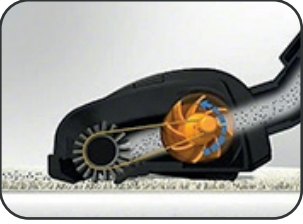

FOREVER^{C5}

ÇİFT TURBO FIRÇALI TOZ TORBASIZ ELEKTRİKLİ SÜPÜRGE

5 Yıl Garanti
(Tüm Aparatlar Dahil)

nice®

Nice Forever C5 Cat&Dog 900W Çift Turbo Fırçalı Toz Torbasız Elektrikli Süpürge

- Sert zeminde en iyi enerji sınıfı: A sınıfı
- Toz Torbasız Teknoloji
- 410 AIRWATT Emiş Gücü
- Turbo Fırça teknolojisi ile üstün halı temizliği.
- 4 L toz haznesi ile dünyanın en büyüğü
- 3 HEPA Filtre Teknolojisi ile %99,9 Toz Hapsetme Performansı
- 900W üstün çekiş gücü sağlayan; düşük enerji tüketimli verimli motor
- Ayarlanabilen motor çekiş gücü ile zemine göre çekiş performansını ayarlayabilme
- Kırılmalara ve bükülmelere extra dayanıklı hortum
- Otomatik kablo sarma özelliği

Her Eve Uygun

Geniş Çalışma Alanı

10 Yıl (İtalyan) Motor Garantisi

Etkili Temizlik Yapar

MİTELARI VE BAKTERİLERİ ORTADAN KALDIRIR

Yüksek Emiş Gücü ve Turbo Fırçaları ile derinlemesine temizleyerek akar böcekleri haznenin içine çeker, Hepa Filtresi ile hapseder.