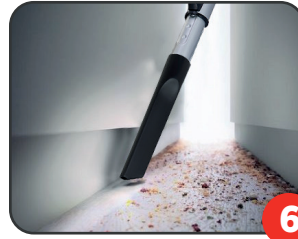

İnce Aralık Çubuğu

Koltuk-Kanep köşeleri, süpürgelikler gibi ulaşıl-ması zor yerleri temizle-mek için kullanabilirsiniz.