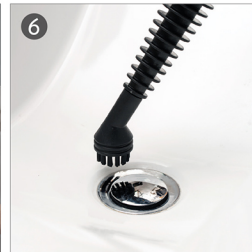

Ekolojik

Hipoalerjenik

Kapasite 175 cc

MOD. 4137

İtalyan Tasarımı

- 1 Kumaşları ve kanepeleri tazelemek için fırça döşeme fırçası
- 2 İnatçı kirleri temizlemek için buhar başlığı
- 3 Gizli köşeler için 90° açılı başlık
- 4 Aksesuar kiti
- 5 Uzatma hortumu pencere ve duşa kabinleri temizlemek için uygundur
- 6 Birkaç düzeyi dezenfekte etmek için yuvarlak fırça